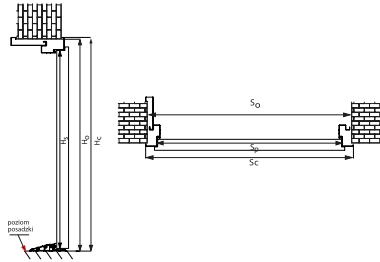

How to take the dimensions of IRON doors with internal frame with architrave

		APARTMENT FRONT DOORS										
	WIDTH	SASH HEIGHT HS [MM]	SASH WIDTH SP [MM]	TOTAL FRAME HEIGHT HC [MM]		TOTAL FRAME WIDTH [MM]		BAY HEIGHT (OF FINISHED FLOOR) HO [MM] 10 mm space for installation provided		BAY WIDTH SO (OF FINISHED FLOOR) [MM] 20 mm space for installation provided		
PROTECT				FRAME 11		FRAME 11		FRAME 11		FRAME 11		
	◀70▶	2015	740	2072		823		2082		843		
	◀80N▶	2015	790	2072		873		2082		893		
	◀80▶	2015	840	2072		923		2082		943		
	◀90N▶	2015	890	2072		973		2082		993		
	◀90▶	2015	940	2072		1023		2082		1043		
	◀100▶	2015	1040	2072		1123		2082		1143		
IRON	◀70▶	2018	724	ANGLE FRAME	SYMMETRICAL FRAME	ANGLE FRAME	SYMMETRICAL FRAME	ANGLE FRAME	SYMMETRICAL FRAME	ANGLE FRAME		SYMMETRICAL FRAME
				Size with forged	Size with forged	Size with forged	Size with forged	Size with forged	Size with forged			
	◀80N▶	2018	779	2094,5	2076	907	870	2064,5	2086	871	847	870
	◀80▶	2018	829	2094,5	2076	957	920	2064,5	2086	921	897	940
	◀90N▶	2018	879	2094,5	2076	1007	970	2064,5	2086	971	947	990
	◀90▶	2018	929	2094,5	2076	1057	1020	2064,5	2086	1021	997	1040
	◀100N▶	2018	979	2094,5	2076	1107	1070	2064,5	2086	1071	1047	1090
	◀100▶	2018	1029	2094,5	2076	1157	1120	2064,5	2086	1121	1097	1140
	◀70▶	2018	729	ADJUSTABLE FRAME	FRAME FOR ARCHITRAVE	ADJUSTABLE FRAME	FRAME FOR ARCHITRAVE	ADJUSTABLE FRAME	FRAME FOR ARCHITRAVE	ADJUSTABLE FRAME		FRAME FOR ARCHITRAVE
				ADJUSTABLE FRAME	FRAME FOR ARCHITRAVE	ADJUSTABLE FRAME	FRAME FOR ARCHITRAVE	ADJUSTABLE FRAME	FRAME FOR ARCHITRAVE			
	◀80N▶	2018	779	2094,5	2076	907	870	2084,5	2086	890		890
	◀80▶	2018	829	2094,5	2076	957	920	2084,5	2086	940		940
	◀90N▶	2018	879	2094,5	2076	1007	970	2084,5	2086	990		990
	◀90▶	2018	929	2094,5	2076	1057	1020	2084,5	2086	1040		1040
◀100N▶	2018	979	2094,5	2076	1107	1070	2084,5	2086	1090		1090	
◀100▶	2018	1029	2094,5	2076	1157	1120	2084,5	2086	1140		1140	