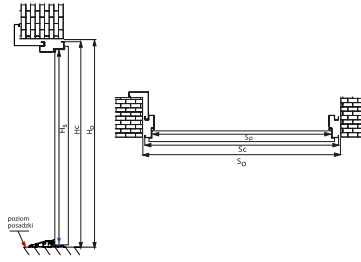

How to take the dimensions of IRON doors with internal frame with architrave

		APARTMENT FRONT DOORS										
	WIDTH	SASH HEIGHT HS [MM]	SASH WIDTH SP [MM]	TOTAL FRAME HEIGHT HC [MM]		TOTAL FRAME WIDTH [MM]		BAY HEIGHT (OF FINISHED FLOOR) HO [MM] 10 mm space for installation provided		BAY WIDTH SO (OF FINISHED FLOOR) [MM] 20 mm space for installation provided		
PROTECT				FRAME 11		FRAME 11		FRAME 11		FRAME 11		
	◀70▶	2015	740	2072		823		2082		843		
	◀80N▶	2015	790	2072		873		2082		893		
	◀80▶	2015	840	2072		923		2082		943		
	◀90N▶	2015	890	2072		973		2082		993		
	◀90▶	2015	940	2072		1023		2082		1043		
	◀100▶	2015	1040	2072		1123		2082		1143		
IRON	◀70▶	2018	724	ANGLE FRAME	SYMMETRICAL FRAME	ANGLE FRAME	SYMMETRICAL FRAME	ANGLE FRAME	SYMMETRICAL FRAME	ANGLE FRAME		SYMMETRICAL FRAME
				Size with forged	Size with forged	Size with forged	Size with forged	Size with forged	Size with forged			
	◀80N▶	2018	779	2094,5	2076	907	870	2064,5	2086	871	847	870
	◀80▶	2018	829	2094,5	2076	957	920	2064,5	2086	921	897	940
	◀90N▶	2018	879	2094,5	2076	1007	970	2064,5	2086	971	947	990
	◀90▶	2018	929	2094,5	2076	1057	1020	2064,5	2086	1021	997	1040
	◀100N▶	2018	979	2094,5	2076	1107	1070	2064,5	2086	1071	1047	1090
	◀100▶	2018	1029	2094,5	2076	1157	1120	2064,5	2086	1121	1097	1140
	◀70▶	2018	729	ADJUSTABLE FRAME	FRAME FOR ARCHITRAVE	ADJUSTABLE FRAME	FRAME FOR ARCHITRAVE	ADJUSTABLE FRAME	FRAME FOR ARCHITRAVE	ADJUSTABLE FRAME		FRAME FOR ARCHITRAVE
				ADJUSTABLE FRAME	FRAME FOR ARCHITRAVE	ADJUSTABLE FRAME	FRAME FOR ARCHITRAVE	ADJUSTABLE FRAME	FRAME FOR ARCHITRAVE			
	◀80N▶	2018	779	2094,5	2076	907	870	2084,5	2086	890		890
	◀80▶	2018	829	2094,5	2076	957	920	2084,5	2086	940		940
	◀90N▶	2018	879	2094,5	2076	1007	970	2084,5	2086	990		990
	◀90▶	2018	929	2094,5	2076	1057	1020	2084,5	2086	1040		1040
◀100N▶	2018	979	2094,5	2076	1107	1070	2084,5	2086	1090		1090	
◀100▶	2018	1029	2094,5	2076	1157	1120	2084,5	2086	1140		1140	